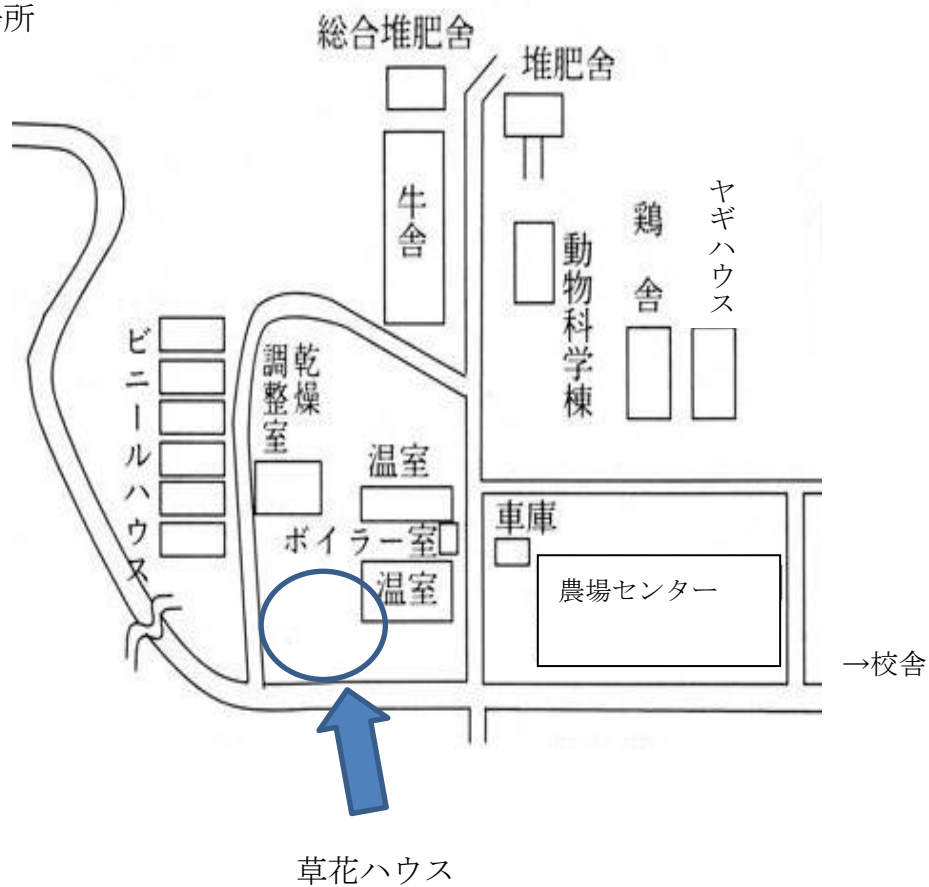

担当：田中、稲垣

TEL 076-483-1852 (農場直通)

○販売場所

○車は農場センターに駐車してください。
○数に限りがございます。売り切れ次第
終了といたしますので、ご理解いただき
ますよう、よろしくお願いいたします。

令和5年度草花(花壇)苗一覧

単価には消費税を含みます)

草花名	花色	単価 (円)
サルビア	赤 桃	60
サルビア・ファリナセア	青	60
マリーゴールド	黄 橙	60
ガザニア	混色	60
コリウス	赤葉系 緑葉系	60
ニチニチソウ	赤 桃 白	60
ペチュニア	赤 桃 白	60
キンギョソウ	混色	60
ダリア	混色	60