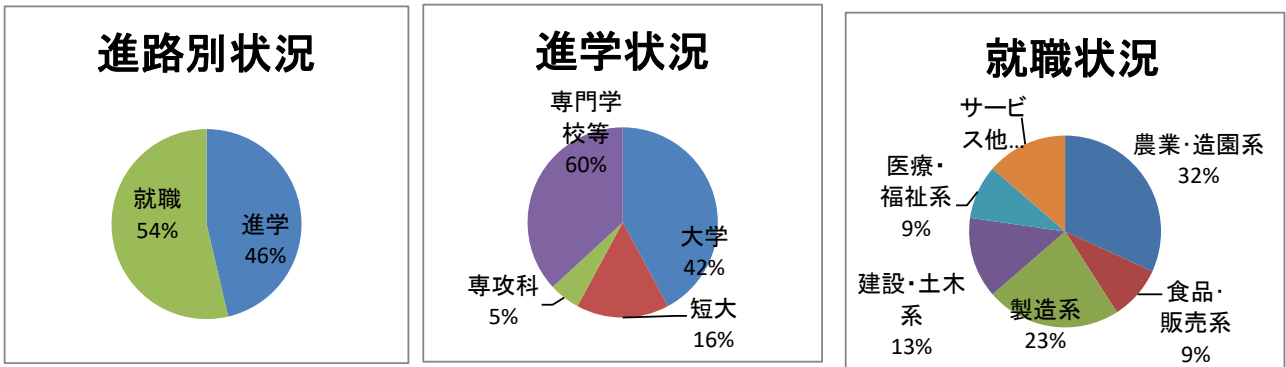

1 令和4年度の進路状況

2 令和4年度の進路先

< 進学先 >

【大学・短大】

富山大学経済学部経営法学科(夜間主)
 富山国際大学現代社会学部現代社会学科
 高岡法科大学法学部法学科
 酪農学園大学農食環境学群循環農学類
 東京農業大学地域環境学部農林総合科学科
 長浜バイオ大学バイオサイエンス学部フロンティアバイオサイエンス学科
 北陸大学国際コミュニケーション学部心理社会学科
 富山短期大学健康福祉学科
 富山福祉短期大学社会福祉学科