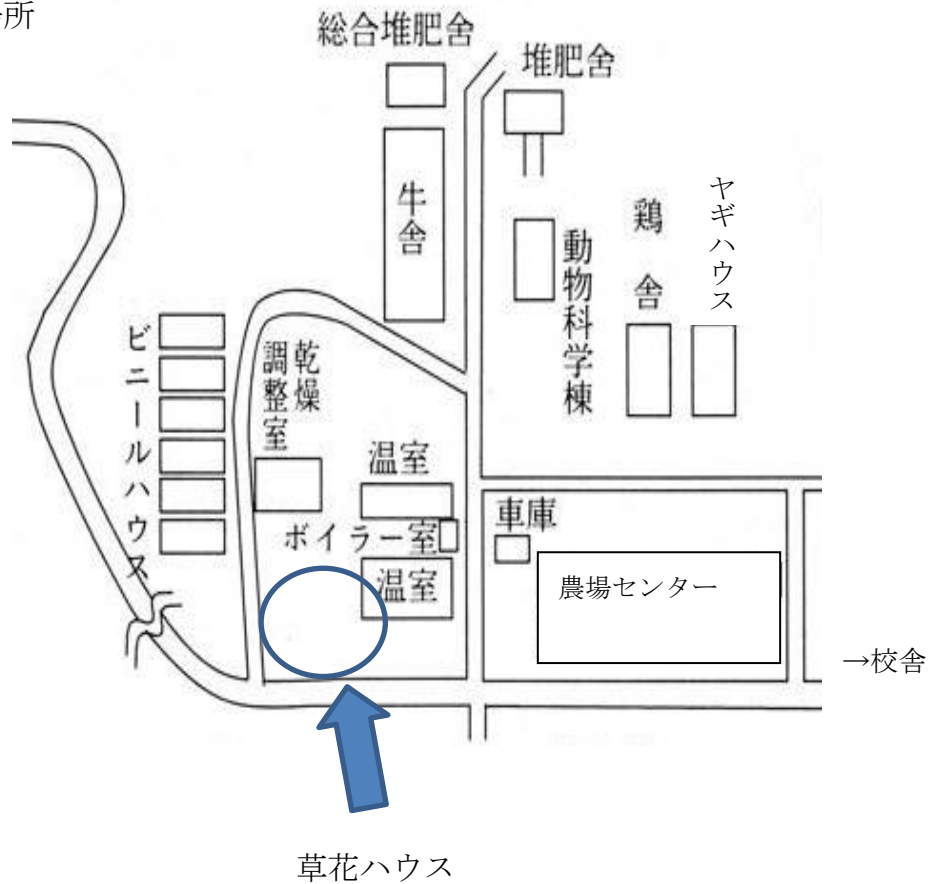

TEL 076-483-1852 (農場直通)

○販売場所

○車は農場センターに駐車してください。
○数に限りがございます。売り切れ次第
終了といたしますので、ご理解いただき
ますよう、よろしくお願いいたします。

令和6年度草花(花壇)苗一覧

単価には消費税を含みます)

草花名	花色	単価 (円)
サルビア	赤	70
サルビア ブルークイーン	青	70
ベゴニア	赤 桃	70
マリーゴールド	黄 橙	70
ガザニア	混色	70
コリウス	赤葉系 緑葉系	70
ペチュニア	赤 桃 白 青	70
アゲラタム	青	70
バーベナ	混色	70
キンギョソウ	混色	70
マツバボタン	混色	70
インパチェンス	赤 桃 白	70